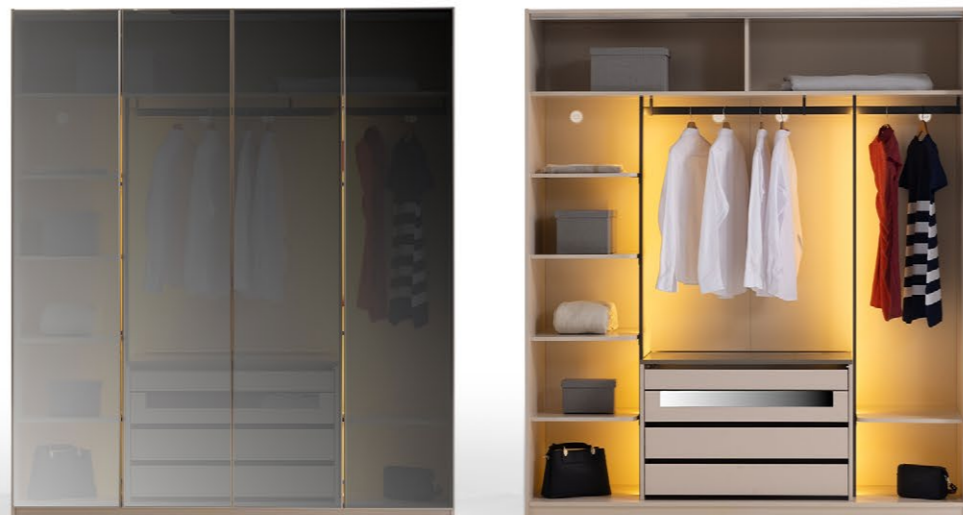

Livello

Olinda
Tek kapılı
askılı dolap

Olinda
Tek kapılı
raflı dolap

Olinda
2 kapılı dolap

Olinda
köşe dolap

Olinda
4 kapılı dolap

Olinda, günlük depolamayı netlik, düzen ve rafine detaylarla yeniden tanımlar. Amaca yönelik çekmeceler, cam yüzeyler ve yumuşak iç aydınlatmalar sayesinde sezgisel bir kullanım sunar. Günlük rutinleri sadeleştiren Olinda, giyinmeyi işlev ve tasarımın uyumlu buluştuğu zarif bir ritüele dönüştürür.