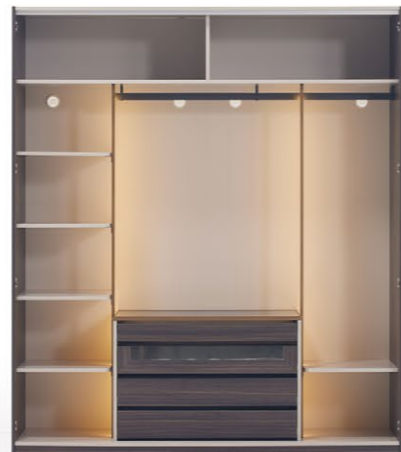

Pegasus
4 kapılı dolap

Günün temposu burada yavaşlar.
Yumuşak ışık, doğal dokular ve sakin renkler
giyinmeyi bir rutinden çıkarıp keyifli bir ritüele dönüştürür.
Bu sistem, eşyalarınızı saklamak için değil;
yaşam alanınıza değer katmak için tasarlandı.