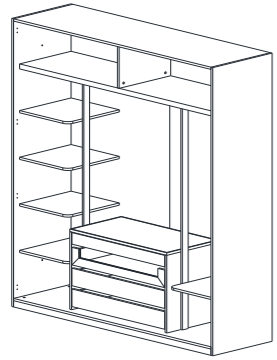

Livello

Olinda

teknik detaylar

OLİNDA
25 LÜK
RAFLI DOLAP

OLİNDA
50 LÜK SAĞ
RAFLI DOLAP
D:50 G:61 H:230 cm

OLİNDA
50 LÜK SOL
ASKILI DOLAP
D:50 G:61 H:230 cm

OLİNDA
100 LÜK DOLAP
D:100 G:61 H:230 cm

OLİNDA
200 LÜK DOLAP
D:200 G:61 H:230 cm

OLİNDA
ADA ŞİFONYER
D:100 G:80 H:86 cm

OLİNDA
BENCH
D:140 G:42 H:45 cm

OLİNDA
ÇAMAŞIRLIK
D:60 G:45 H:105 cm

Olinda

teknik detaylar

OLİNDA
KARYOLA 160
D:176 G:225 H:110 cm
KARYOLA 180
D:196 G:225 H:110 cm

OLİNDA
KOMODİN
D:60 G:45 H:45 cm