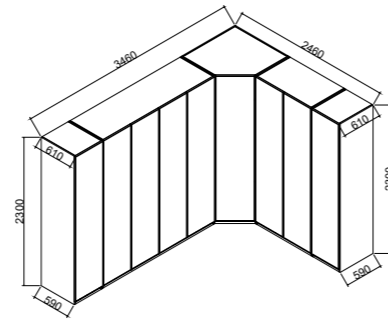

PEGASUS
DOLAPLAR

PEGASUS
PUF
D:46 G:45 H:53 cm

Pegasus

teknik detaylar