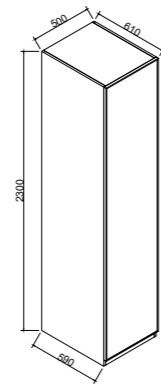

Livello

Pegasus

teknik detaylar

PEGASUS
25 LÜK
RAFLI DOLAP
D:25 G:34 H:230 cm

PEGASUS
STAND 40 LÜK
MODÜL RAFLI
D:38 G:57 H:250 cm

PEGASUS
50 LÜK DOLAP
RAFLI
D:50 G:61 H:230 cm

PEGASUS
50 LÜK DOLAP
ASKILIKLI
D:50 G:61 H:230 cm

PEGASUS
KARYOLA
D:172 G:7 H:116 cm

PEGASUS
ÇAMAŞIRLIK
D:70 G:40 H:115 cm

PEGASUS
ŞIFONYER
D:150 G:50 H:80 cm

PEGASUS
KÖŞE ŞIFONYER

PEGASUS
100 LÜK DOLAP
D:100 G:61 H:230 cm

PEGASUS
KÖŞE DOLAP
D:97 G:97 H:230 cm

PEGASUS
200 LÜK DOLAPLAR
D:200 G:61 H:230 cm

PEGASUS
DOLAPLAR

PEGASUS
PUF
D:46 G:45 H:53 cm

Pegasus

teknik detaylar

Paris

DOLAP
SİSTEMLERİ

Sessiz zarafet, güçlü tasarım.