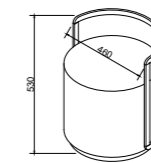

PEGASUS
PUF
D:46 G:45 H:53 cm

Pegasus

teknik detaylar