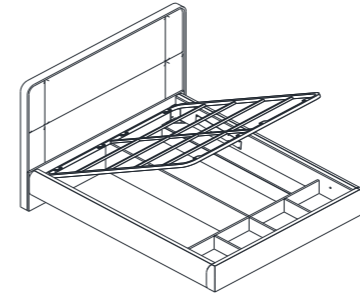

Lina

teknik detaylar

LİNA
25 LÜK
RAFLI DOLAP

LİNA
50 LÜK SAĞ
RAFLI DOLAP
D:50 G:60 H:230 cm

LİNA
50 LÜK SOL
ASKILI DOLAP
D:50 G:60 H:230 cm

LİNA
100 LÜK DOLAP
D:100 G:60 H:230 cm

LİNA
200 LÜK DOLAP
D:200 G:60 H:230 cm

LİNA
KÖŞE DOLAP
D:95 G:95 H:230 cm

Lina

teknik detaylar

LİNA
KARYOLA 160
D:185 G:224 H:135 cm
KARYOLA 180
D:205 G:224 H:135 cm

LİNA
KOMODİN
D:60 G:47 H:50 cm

LİNA
ŞİFONYER AYNA
D:100 G:50 H:70 cm

LİNA
ŞİFONYER
D:140 G:47 H:90 cm