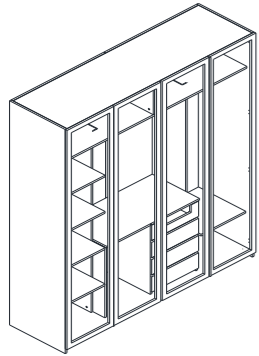

Volare

teknik detaylar

VOLARE
25 LİK
RAFLI DOLAP
D:25 G:34 H:230 cm

VOLARE
50 LİK SAĞ
RAFLI DOLAP
D:50 G:61 H:230 cm

VOLARE
50 LİK SOL
ASKILI DOLAP
D:50 G:61 H:230 cm

VOLARE
100 LÜK DOLAP
D:100 G:61 H:230 cm

VOLARE
200 LÜK DOLAP
D:200 G:61 H:230 cm

VOLARE
KÖŞE DOLAP
D:96,5 G:96,5 H:230 cm

VOLARE
ADA
D:100 G:79,5 H:99 cm

VOLARE
ŞİFONYER DOLAP
D:100 G:59 H:230 cm

Volare

teknik detaylar

VOLARE
KARYOLA 120
D:140 G:250 H:110 cm
KARYOLA 160
D:180 G:250 H:110 cm
KARYOLA 180
D:200 G:250 H:110 cm