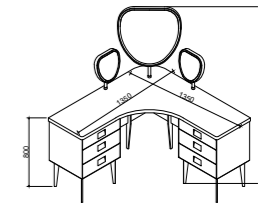

PEGASUS
KÖŞE ŞIFONYER