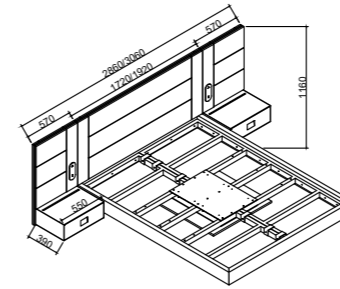

Livello

Pegasus

teknik detaylar

PEGASUS
25 LÜK
RAFLI DOLAP
D:25 G:34 H:230 cm

PEGASUS
STAND 40 LÜK
MODÜL RAFLI
D:38 G:57 H:250 cm

PEGASUS
50 LÜK DOLAP
RAFLI
D:50 G:61 H:230 cm

PEGASUS
50 LÜK DOLAP
ASKILIKLI
D:50 G:61 H:230 cm