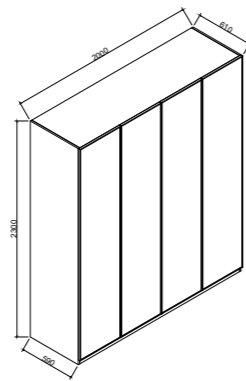

Livello

Pegasus

teknik detaylar

PEGASUS
25 LÜK
RAFLI DOLAP
D:25 G:34 H:230 cm

PEGASUS
STAND 40 LÜK
MODÜL RAFLI
D:38 G:57 H:250 cm

PEGASUS
50 LÜK DOLAP
RAFLI
D:50 G:61 H:230 cm

PEGASUS
50 LÜK DOLAP
ASKILIKLI
D:50 G:61 H:230 cm

PEGASUS
KARYOLA
D:172 G:7 H:116 cm

PEGASUS
ÇAMAŞIRLIK
D:70 G:40 H:115 cm

PEGASUS
ŞIFONYER
D:150 G:50 H:80 cm

PEGASUS
KÖŞE ŞIFONYER

PEGASUS
100 LÜK DOLAP
D:100 G:61 H:230 cm

PEGASUS
KÖŞE DOLAP
D:97 G:97 H:230 cm

PEGASUS
200 LÜK DOLAPLAR
D:200 G:61 H:230 cm

PEGASUS
DOLAPLAR

PEGASUS
PUF
D:46 G:45 H:53 cm

Pegasus

teknik detaylar

Paris

DOLAP
SİSTEMLERİ

Sessiz zarafet, güçlü tasarım.