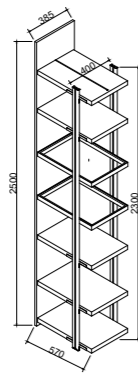

Livello

Pegasus

teknik detaylar

PEGASUS
25 LÜK
RAFLI DOLAP
D:25 G:34 H:230 cm

PEGASUS
STAND 40 LÜK
MODÜL RAFLI
D:38 G:57 H:250 cm

PEGASUS
50 LÜK DOLAP
RAFLI
D:50 G:61 H:230 cm

PEGASUS
50 LÜK DOLAP
ASKILIKLI
D:50 G:61 H:230 cm