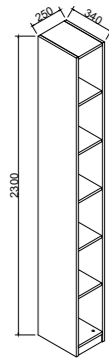

Livello

Pegasus

teknik detaylar

PEGASUS
25 LÜK
RAFLI DOLAP
D:25 G:34 H:230 cm

PEGASUS
STAND 40 LÜK
MODÜL RAFLI
D:38 G:57 H:250 cm

PEGASUS
50 LÜK DOLAP
RAFLI
D:50 G:61 H:230 cm

PEGASUS
50 LÜK DOLAP
ASKILIKLI
D:50 G:61 H:230 cm

PEGASUS
KARYOLA
D:172 G:7 H:116 cm

PEGASUS
ÇAMAŞIRLIK
D:70 G:40 H:115 cm

PEGASUS
ŞIFONYER
D:150 G:50 H:80 cm

PEGASUS
KÖŞE ŞIFONYER

PEGASUS
100 LÜK DOLAP
D:100 G:61 H:230 cm

PEGASUS
KÖŞE DOLAP
D:97 G:97 H:230 cm

Paris

teknik detaylar

PARİS
25 LÜK
RAFLI DOLAP
D:25 G:34 H:230 cm

PARİS
50 LÜK SAĞ
RAFLI DOLAP
D:50 G:61 H:230 cm

PARİS
50 LÜK SOL
ASKILI DOLAP
D:50 G:61 H:230 cm

PARİS
100 LÜK DOLAP
D:100 G:61 H:230 cm

PARİS
200 LÜK DOLAP
D:200 G:61 H:230 cm