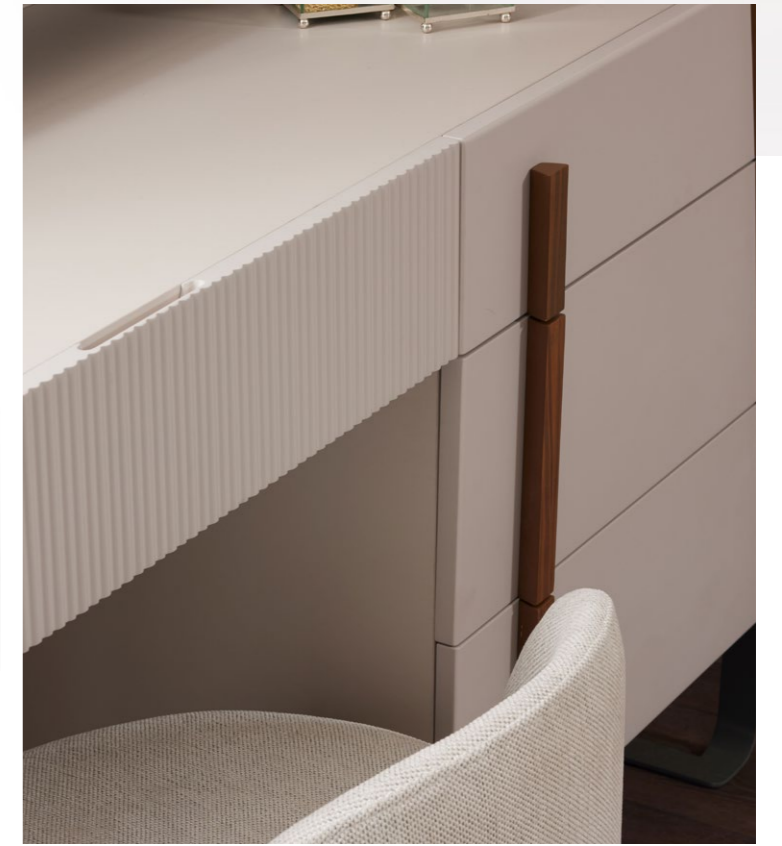

Düzenin İncelikle Tasarlanmış Hâli.

Lina.

OXO
Livello®

Zamansız Tasarımın Dengesi

Yumuşak çizgiler, dengeli oranlar ve doğal malzeme geçişleri mekânda sakin ama bilinçli bir etki yaratır. Her detay, günlük kullanım konforunu artırırken estetikten ödün vermeyen bir tasarım anlayışını yansıtır. Lina, yatak odasına yalnızca fonksiyon kazandırmaz; zamansız, yalın ve dengeli bir yaşam atmosferi sunar.