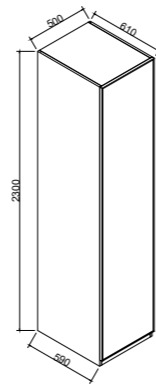

Livello

Pegasus

teknik detaylar

PEGASUS
25 LÜK
RAFLI DOLAP
D:25 G:34 H:230 cm

PEGASUS
STAND 40 LÜK
MODÜL RAFLI
D:38 G:57 H:250 cm

PEGASUS
50 LÜK DOLAP
RAFLI
D:50 G:61 H:230 cm

PEGASUS
50 LÜK DOLAP
ASKILIKLI
D:50 G:61 H:230 cm

PEGASUS
KARYOLA
D:172 G:7 H:116 cm

PEGASUS
ÇAMAŞIRLIK
D:70 G:40 H:115 cm

PEGASUS
ŞIFONYER
D:150 G:50 H:80 cm

PEGASUS
KÖŞE ŞIFONYER

PEGASUS
100 LÜK DOLAP
D:100 G:61 H:230 cm

PEGASUS
KÖŞE DOLAP
D:97 G:97 H:230 cm

PEGASUS
200 LÜK DOLAPLAR
D:200 G:61 H:230 cm

PEGASUS
DOLAPLAR

PEGASUS
PUF
D:46 G:45 H:53 cm

Pegasus

teknik detaylar

Paris

DOLAP
SİSTEMLERİ

Sessiz zarafet, güçlü tasarım.