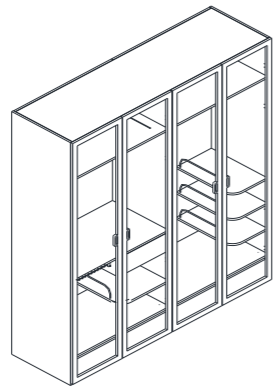

Melissa
200 LÜK DOLAP
D:200 G:61 H:230 cm

Melissa
ÇAMAŞIRLIK
D:70 G:41 H:99 cm