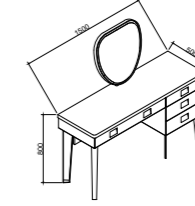

PEGASUS
ŞIFONYER
D:150 G:50 H:80 cm