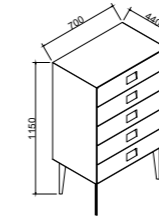

PEGASUS
ÇAMAŞIRLIK
D:70 G:40 H:115 cm