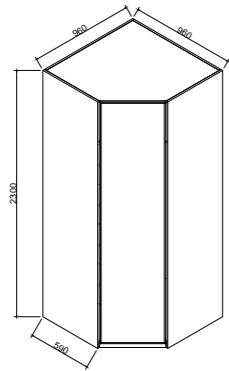

Livello

Pegasus

teknik detaylar

PEGASUS
25 LÜK
RAFLI DOLAP
D:25 G:34 H:230 cm

PEGASUS
STAND 40 LÜK
MODÜL RAFLI
D:38 G:57 H:250 cm

PEGASUS
50 LÜK DOLAP
RAFLI
D:50 G:61 H:230 cm

PEGASUS
50 LÜK DOLAP
ASKILIKLI
D:50 G:61 H:230 cm

PEGASUS
KARYOLA
D:172 G:7 H:116 cm

PEGASUS
ÇAMAŞIRLIK
D:70 G:40 H:115 cm

PEGASUS
ŞIFONYER
D:150 G:50 H:80 cm

PEGASUS
KÖŞE ŞIFONYER

PEGASUS
100 LÜK DOLAP
D:100 G:61 H:230 cm

PEGASUS
KÖŞE DOLAP
D:97 G:97 H:230 cm

PEGASUS
200 LÜK DOLAPLAR
D:200 G:61 H:230 cm

PEGASUS
DOLAPLAR

PEGASUS
PUF
D:46 G:45 H:53 cm

Pegasus

teknik detaylar

Paris

DOLAP
SİSTEMLERİ

Sessiz zarafet, güçlü tasarım.