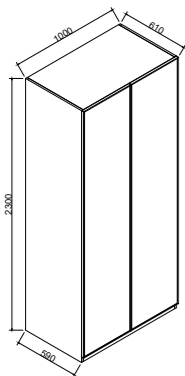

Livello

Pegasus

teknik detaylar

PEGASUS
25 LÜK
RAFLI DOLAP
D:25 G:34 H:230 cm

PEGASUS
STAND 40 LÜK
MODÜL RAFLI
D:38 G:57 H:250 cm

PEGASUS
50 LÜK DOLAP
RAFLI
D:50 G:61 H:230 cm

PEGASUS
50 LÜK DOLAP
ASKILIKLI
D:50 G:61 H:230 cm

PEGASUS
KARYOLA
D:172 G:7 H:116 cm

PEGASUS
ÇAMAŞIRLIK
D:70 G:40 H:115 cm

PEGASUS
ŞIFONYER
D:150 G:50 H:80 cm

PEGASUS
KÖŞE ŞIFONYER

PEGASUS
100 LÜK DOLAP
D:100 G:61 H:230 cm

PEGASUS
KÖŞE DOLAP
D:97 G:97 H:230 cm

PEGASUS
200 LÜK DOLAPLAR
D:200 G:61 H:230 cm

PEGASUS
DOLAPLAR

PEGASUS
PUF
D:46 G:45 H:53 cm

Pegasus

teknik detaylar

Paris

DOLAP
SİSTEMLERİ

Sessiz zarafet, güçlü tasarım.