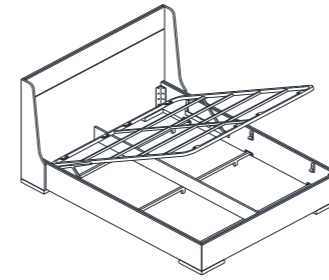

PARİS
KÖŞE DOLAP
D:99 G:99 H:230 cm

PARİS
ADA
D:100 G:80 H:90 cm

PARİS
ŞİFONYER DOLAP
D:100 G:59 H:230 cm

Paris

teknik detaylar

PARİS
KARYOLA 120
D:140 G:220 H:120 cm
KARYOLA 160
D:180 G:220 H:120 cm
KARYOLA 180
D:200 G:250 H:120 cm