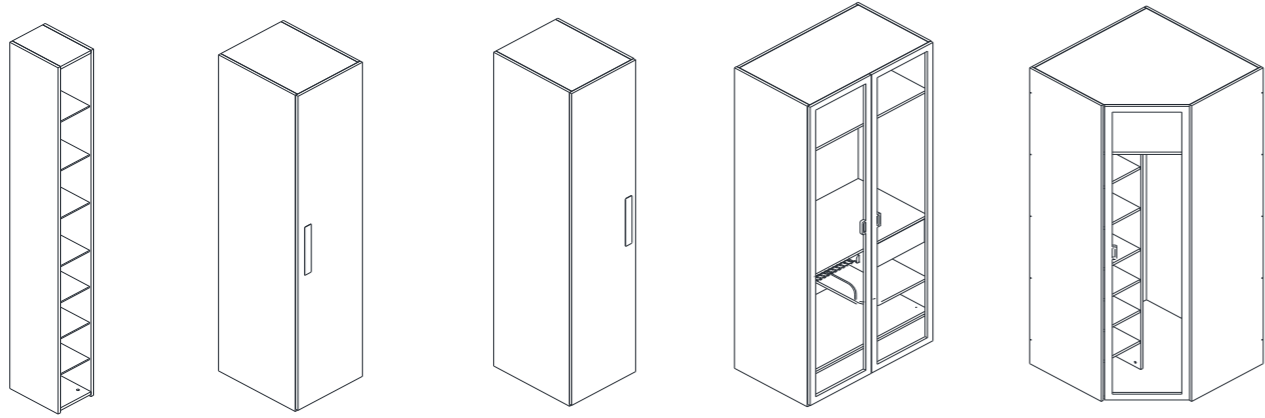

Melissa

teknik detaylar

Melissa
25 LİK
RAFLI DOLAP
D:25 G:34 H:230 cm

Melissa
50 LİK SAĞ
RAFLI DOLAP
D:50 G:61 H:230 cm

Melissa
50 LİK SOL
ASKILI DOLAP
D:50 G:61 H:230 cm

Melissa
100 LÜK DOLAP
D:100 G:61 H:230 cm

Melissa
KÖŞE DOLAP
D:97 G:97 H:230 cm

Melissa
ÇAMAŞIRLIK
D:70 G:41 H:99 cm

Melissa
KARYOLA 120
D:170 G:225 H:110 cm
KARYOLA 160
D:210 G:225 H:110 cm
KARYOLA 180
D:230 G:225 H:110 cm

Melissa
BENCH
D:150 G:40 H:45 cm

Melissa
KOMODİN
D:60 G:41 H:45 cm

Melissa
ÇAMAŞIRLIK
D:70 G:41 H:99 cm

Melissa
ŞİFONYER AYNA
D:91 G:30 H:91 cm

Melissa
STAND AYNA
D:80 G:40 H:186 cm

Melissa
PUF
D:41 G:36 H:45 cm

Melissa

teknik detaylar